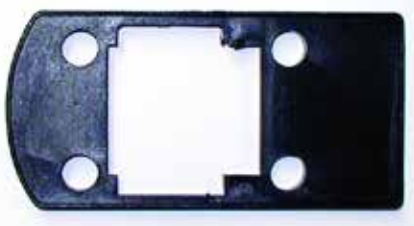

SERRATURE CARAVAN / ACCESSORI

Serratura universale apertura
destra - Fornita con chiavi

[Articolo](#)

022 SERRATURA Colore nero

Serratura universale apertura
destra - Fornita con chiavi

[Articolo](#)

022 SER1007 Colore nero

Serratura universale apertura
destra - Chiavi NEW SYSTEM

[Articolo](#)

022 SER1033NS Colore nero

Serratura universale apertura
destra - Fornita con chiavi
Spessore parete da 20 a 33 mm

[Articolo](#)

022 1026SP20-33 Colore nero

Serratura universale apertura
destra - Fornita con chiavi
Spessore parete da 33 a 45 mm

[Articolo](#)

022 1026SP33-45 Colore nero

Serratura universale apertura
destra - Fornita con chiavi

[Articolo](#)

022 SER1048 Colore nero

Serratura universale apertura
destra - Fornita con chiavi
Spessore parete da 20 a 33 mm

[Articolo](#)

022 1027SP20-33 Colore nero

Serratura universale apertura
destra - Fornita con chiavi
Spessore parete da 33 a 45 mm

[Articolo](#)

022 1027SP33-45 Colore nero

Maniglia interna supplementare
per serrature porte caravan

[Articolo](#)

022 M1017 Colore nero

Spessore da 7 mm per serrature
caravan

[Articolo](#)

022 1008-7 Colore nero

Spessore da 10 mm per serrature
caravan

[Articolo](#)

022 1008-10 Colore nero

Bocchetta di riscontro serrature
caravan

[Articolo](#)

022 1076 Colore nero