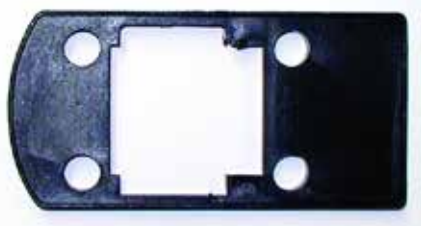

[Articolo](#)

**022 1027SP33-45** Colore nero

Maniglia interna supplementare  
per serrature porte caravan

[Articolo](#)

**022 M1017** Colore nero

Spessore da 7 mm per serrature  
caravan

[Articolo](#)

**022 1008-7** Colore nero