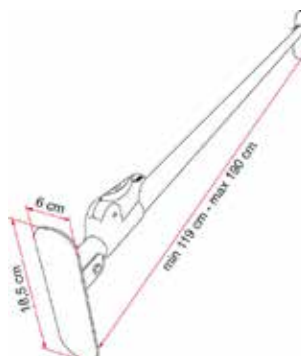

[Articolo](#)

022 05388-07

Duo-Safe Pro
Robusta barra di sicurezza in alluminio anodizzato blocca dall'interno le porte anteriori del camper